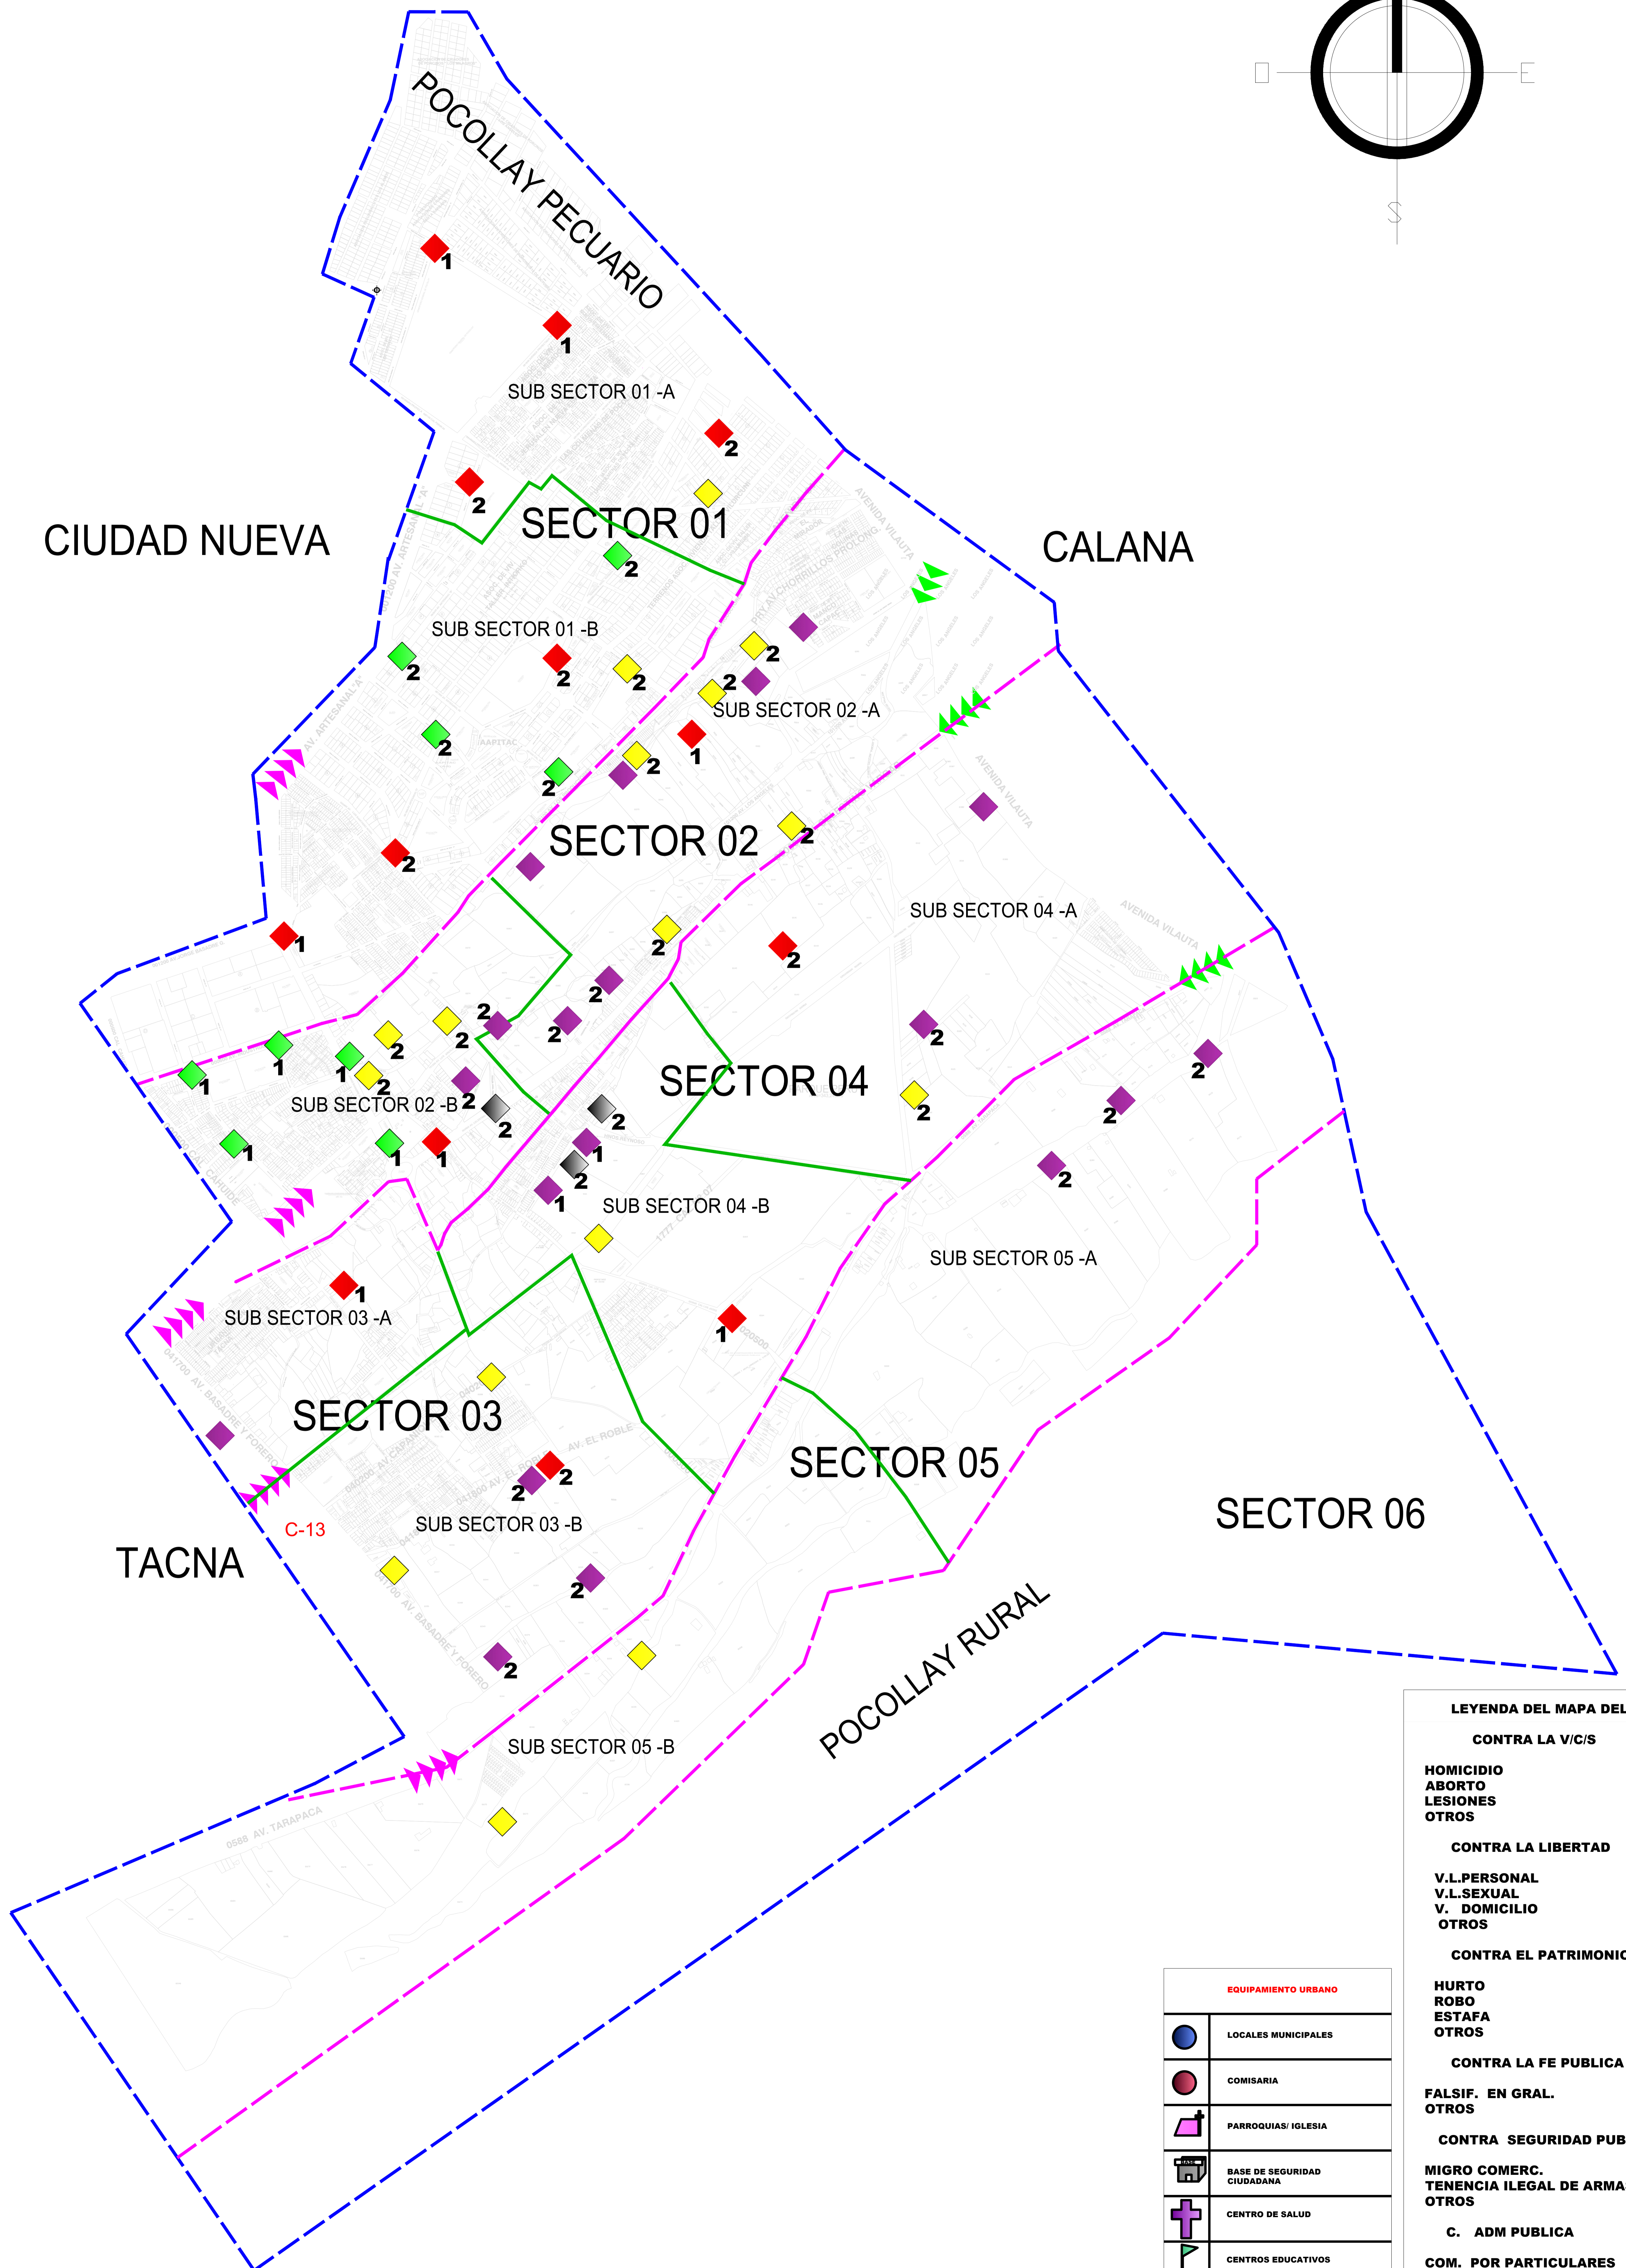

# MAPA DEL DELITO CORRESPONDIENTE AL I TRIMESTRE DEL DISTRITO DE POCOLLAY - 2024

**LEYENDA DEL MAPA DEL DELITO**

CONTRA LA V/C/S	
HOMICIDIO	1
ABORTO	2
LESIONES	3
OTROS	4
CONTRA LA LIBERTAD	
V.L.PERSONAL	1
V.L.SEXUAL	2
V. DOMICILIO	3
OTROS	4
CONTRA EL PATRIMONIO	
HURTO	1
ROBO	2
ESTAFA	3
OTROS	4
CONTRA LA FE PUBLICA	
FALSIF. EN GRAL.	1
OTROS	2
CONTRA SEGURIDAD PUBLICA	
MIGRO COMERC.	1
TENENCIA ILEGAL DE ARMAS	2
OTROS	3
C. ADM PUBLICA	
COM. POR PARTICULARES	1
COM. POR FUNC. PUBLICO	2
CONTRA ADM. JUSTIA	3
PADILLAJE PERNICIOSO	1
OTROS DELITOS	2

**EQUIPAMIENTO URBANO**

	LOCALES MUNICIPALES
	COMISARIA
	PARROQUIAS/ IGLESIA
	BASE DE SEGURIDAD CIUDADANA
	CENTRO DE SALUD
	CENTROS EDUCATIVOS
	PLAZAS
	PARQUES