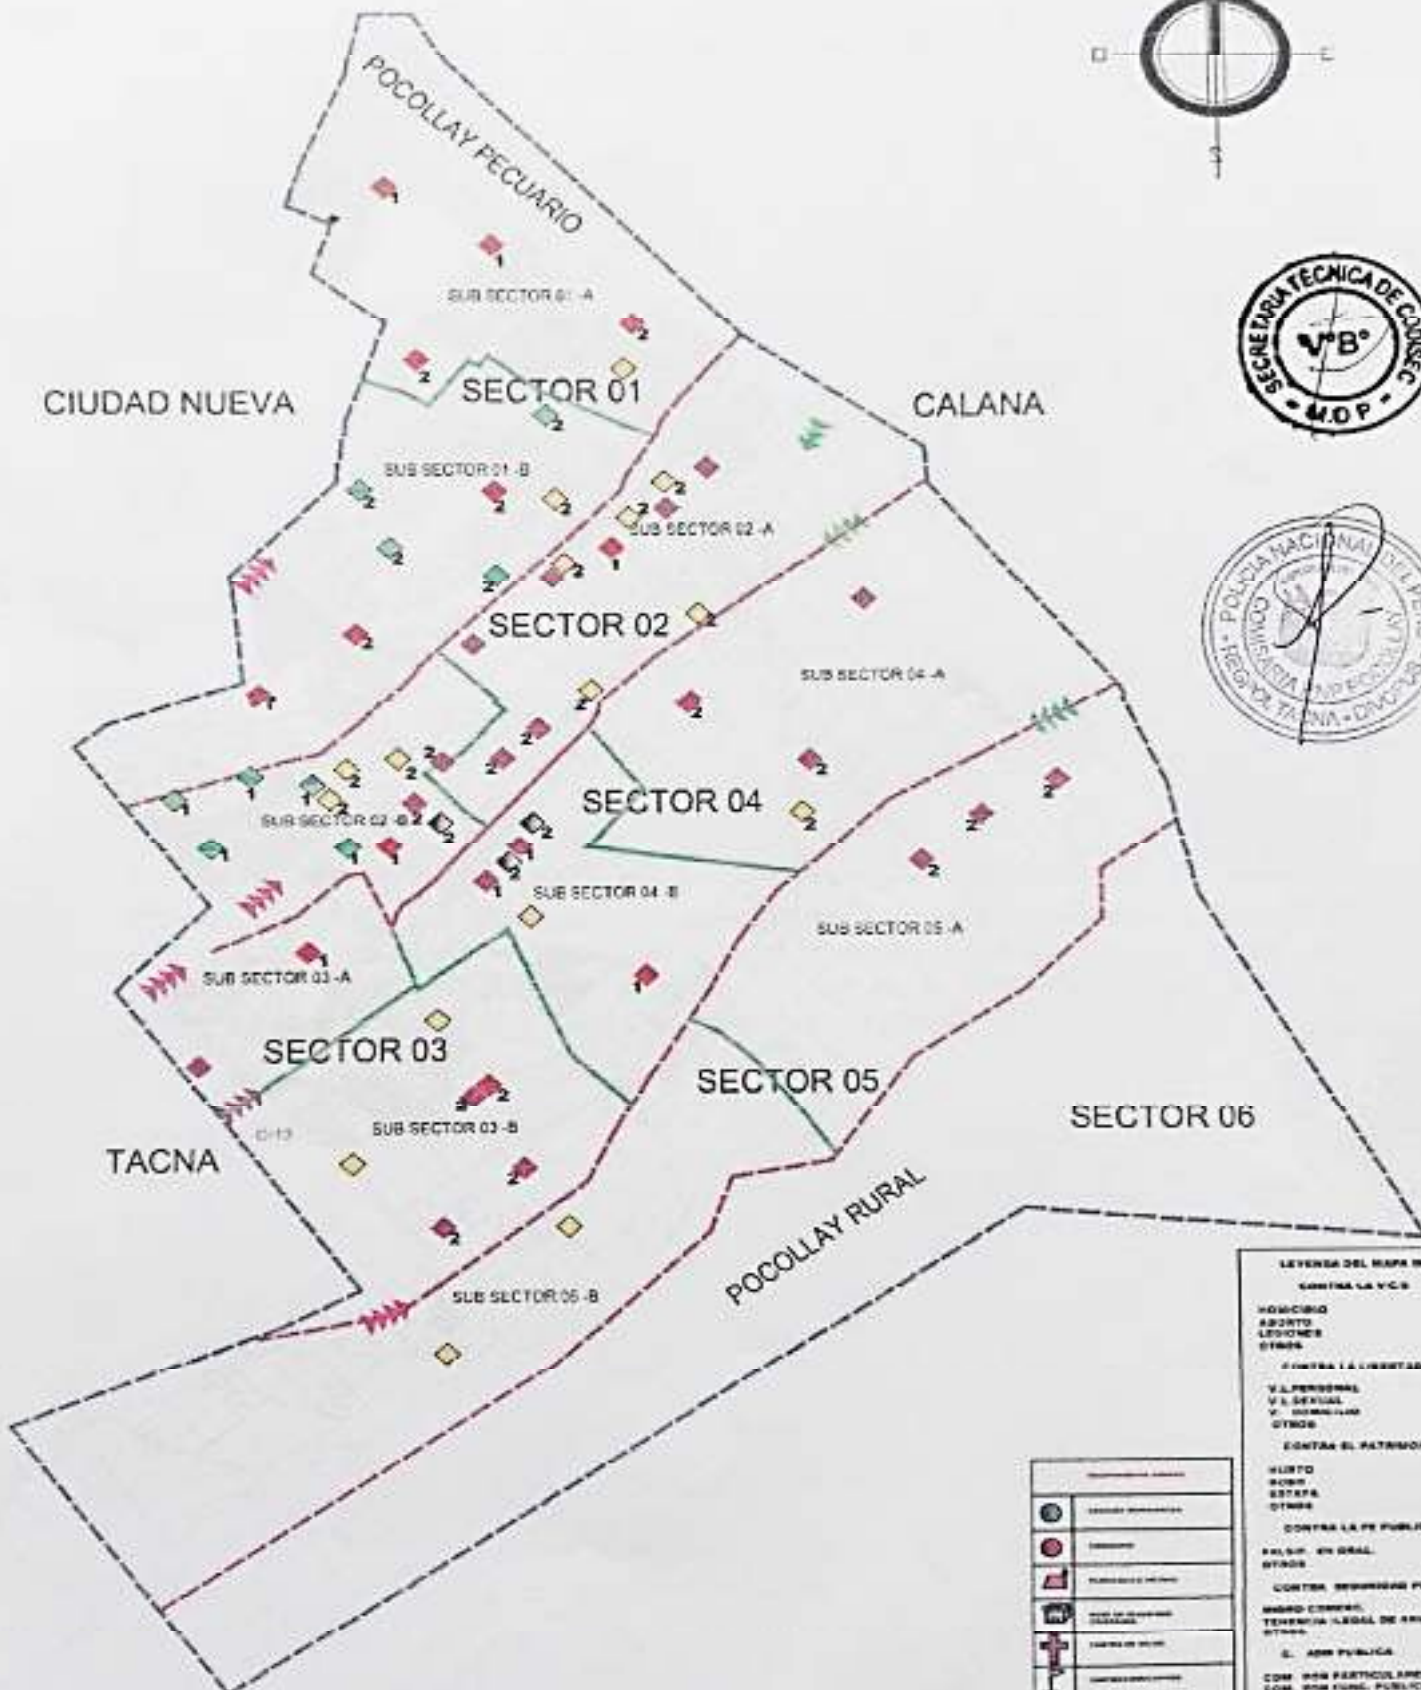

MAPA DEL DELITO CORRESPONDIENTE AL II TRIMESTRE DEL DISTRITO DE POCOLLAY - 2021

Identificación del delito	
	Delitos contra la vida
	Delitos contra la libertad
	Delitos contra el patrimonio
	Delitos contra la fe pública
	Delitos contra la seguridad pública
	Delitos contra la administración pública
	Delitos contra la justicia
	Delitos contra la propiedad
	Delitos contra la moral
	Delitos contra la salud
	Delitos contra la familia
	Delitos contra la administración pública
	Delitos contra la justicia
	Delitos contra la propiedad
	Delitos contra la moral
	Delitos contra la salud
	Delitos contra la familia

LEYENDA DEL MAPA DEL DELITO	
CONTRA LA VIDA	
	HOMICIDIO
	ABORTO
	LESIONES
	OTROS
CONTRA LA LIBERTAD	
	V.L. PERSONAL
	V.L. SEXUAL
	V. DOMICILIO
	OTROS
CONTRA EL PATRIMONIO	
	ROBTO
	ESTROFA
	OTROS
CONTRA LA FE PUBLICA	
	FALSIF. EN GENERAL
	OTROS
CONTRA LA SEGURIDAD PUBLICA	
	USURTO
	TENENCIA ILEGAL DE ARMAS
	OTROS
CONTRA LA ADMINISTRACION PUBLICA	
	COM. POR PARTICULARES
	COM. POR FUNC. PUBLICOS
	CONTRA LA JUSTIA
FALLAJE PERNICIOSO	
	OTROS DELITOS