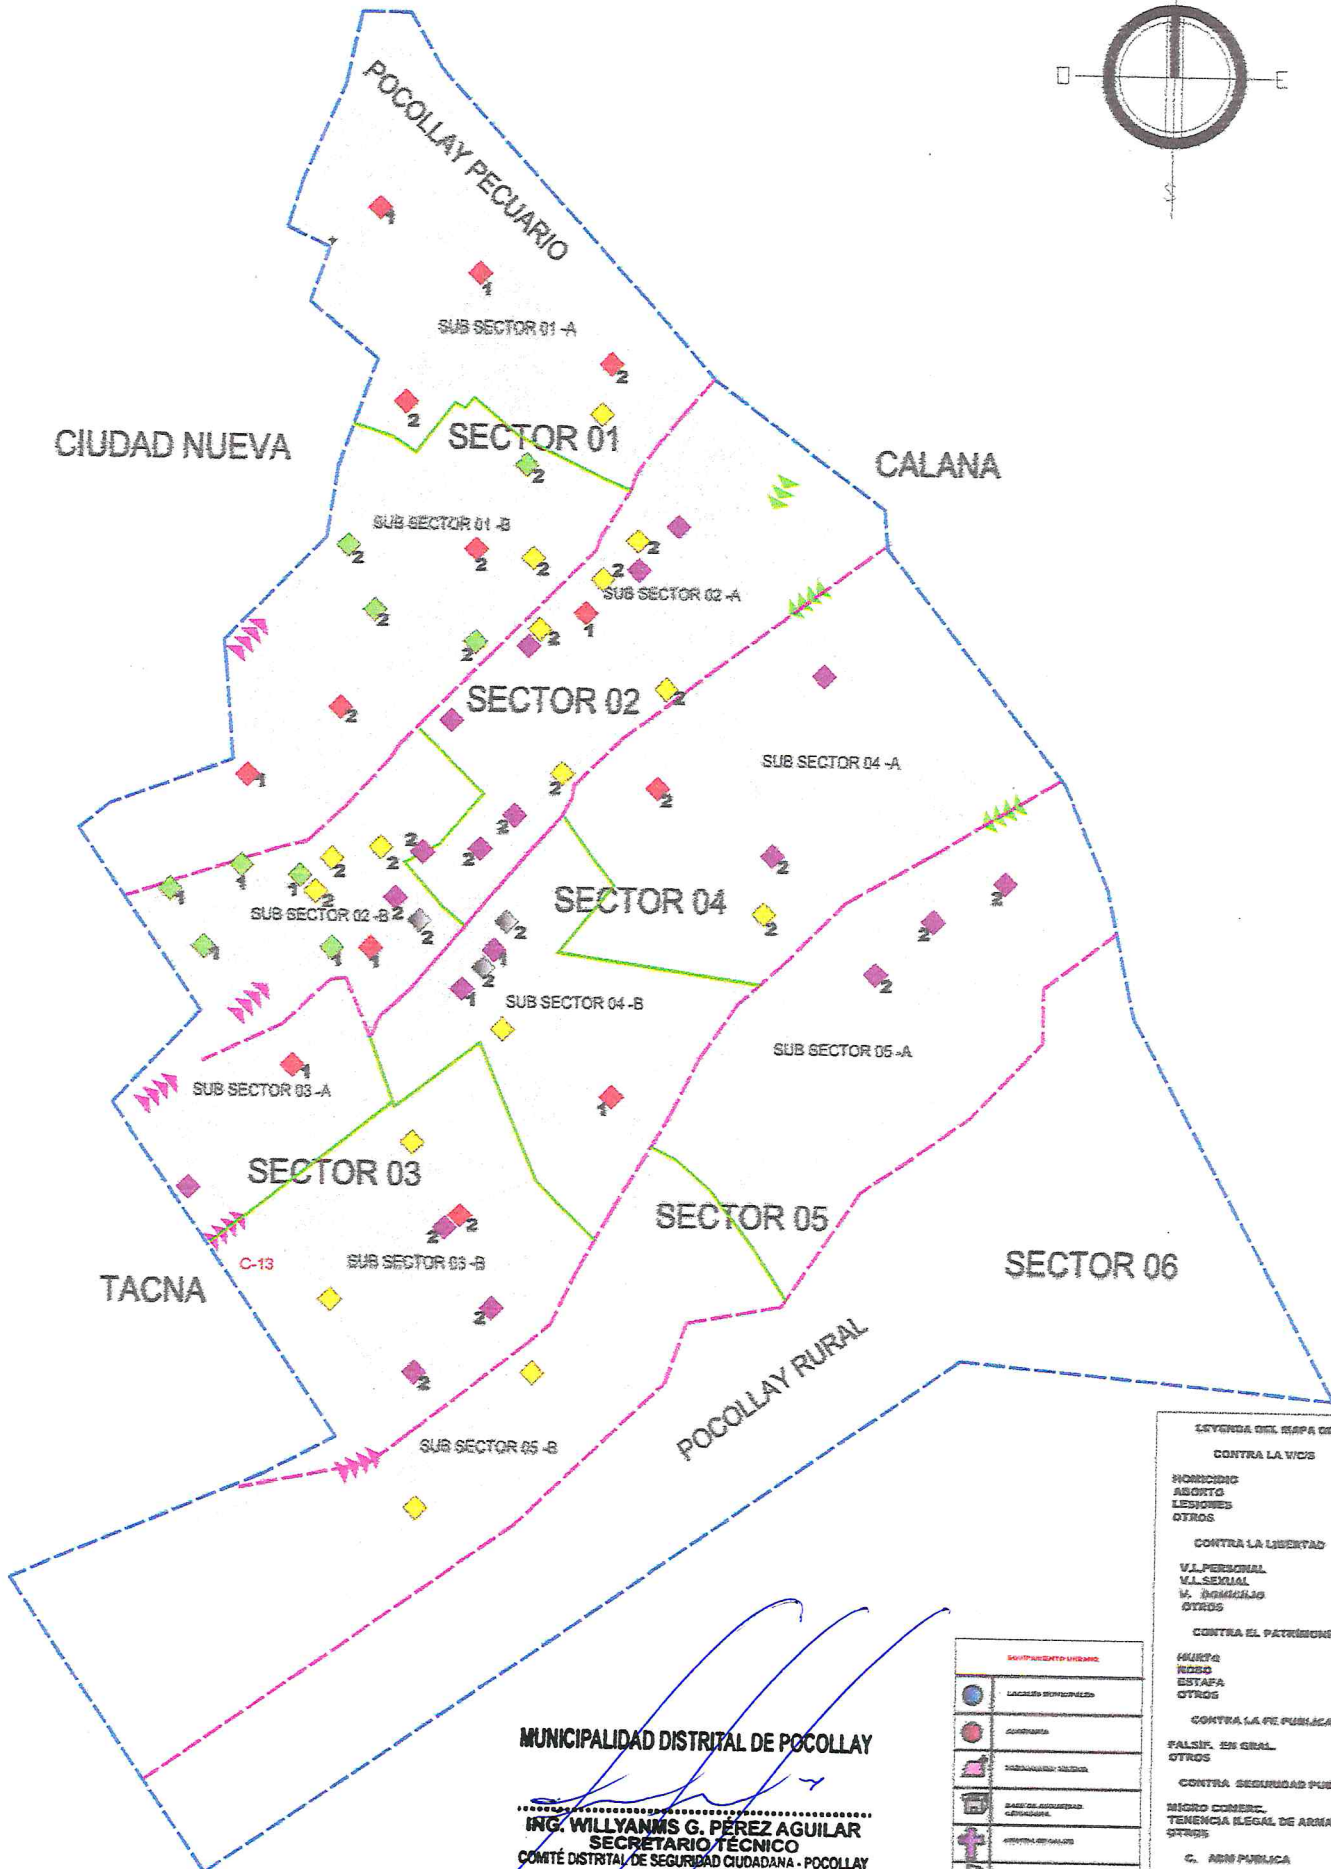

MAPA DEL DELITO - POCOLLAY  
CORRESPONDIENTE AL PRIMER  
TRIMESTRE 2025

MUNICIPALIDAD DISTRITAL DE POCOLLAY

ING. WILLYANIS G. PÉREZ AGUILAR  
SECRETARIO TÉCNICO  
COMITÉ DISTRITAL DE SEGURIDAD CIUDADANA - POCOLLAY

MULTIPLICADO VIGENTE	
	LUGARES DETERMINADOS
	COMUNIDAD
	INDEBENTADO VIGENTE
	SERVICIO DE SEGURIDAD LEGISLATIVA
	SECRETARÍA DE CALIDAD
	SECRETARÍA DE PROMOCIÓN
	PLAZAS
	PROBADO

LEYENDA DEL MAPA DEL DELITO	
CONTRA LA VIDA	
	HOMICIDIO
	ASORTO
	LESIONES
	OTROS
CONTRA LA LIBERTAD	
	V.A. PERSONAL
	V.A. SEXUAL
	M. ENSEÑANZA
	OTROS
CONTRA EL PATRIMONIO	
	ALUPE
	ROBO
	ESTAFAS
	OTROS
CONTRA LA FE PÚBLICA	
	FALSIF. EN GENL.
	OTROS
CONTRA SEGURIDAD PÚBLICA	
	INFRACOMERC.
	TENENCIA ILEGAL DE ARMAS
	OTROS
C. ADM. PÚBLICA	
	COM. POR PARTICULARES
	COM. POR FUNCS. PÚBLICO
	CONTRA ADM. JUSTIA
	PADILLAJE PERNICIOSO
	OTROS DELITOS